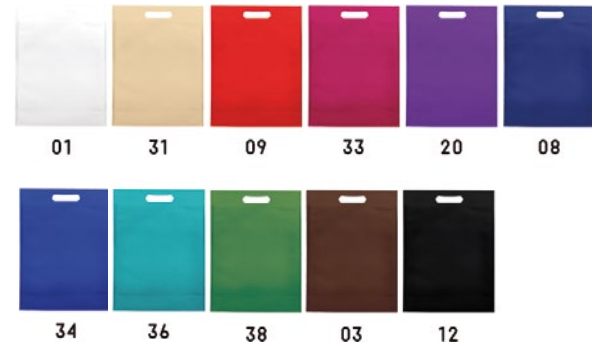

Tango

Bolsa termosellada con fuelle en base
Heat-sealed bag with bottom gusset
Sac thermosoudé avec soufflet fond

desde from | 0,15€

NO TEJIDO NON WOVEN | ASA TROQUEL DIE-CUT HANDLE | 100 gr/m² | PRINT CODE S6

Medidas disponibles • Sizes available

cm size	-500	+500	+2000	+5000		
17x22x6,5	0,16€	0,16€	0,15€	0,15€	59x39x10cm 200	80x120cm 12800
20x30x10	0,24€	0,24€	0,24€	0,22€	45x36x19cm 200	80x120cm 9600
30x40x10	0,34€	0,34€	0,32€	0,32€	47x30x40cm 200	80x120cm 4800

Singer

Bolsa termosellada con fuelle en base
Heat-sealed bag with bottom gusset
Sac thermosoudé avec soufflet fond

desde from | 0,17€