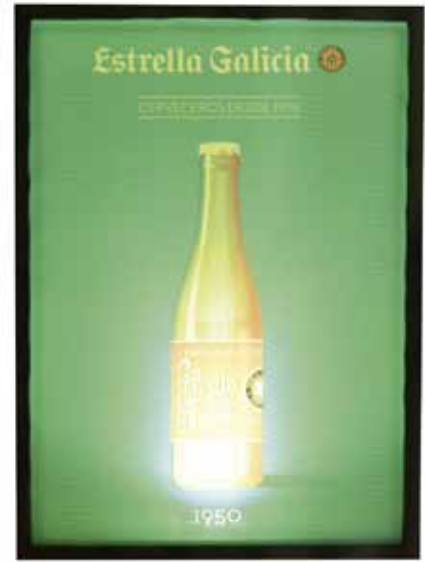

# CAJAS CON ILUMI- NACIÓN

---

Fabricado con base de madera de pino macizo, tratada con pintura de exterior y montadas con metacrilato blanco traslúcido para el posible montaje de LED.

LA  
TORRADETA  
*Terrata*